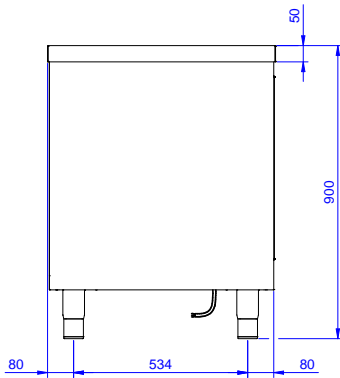

Rakenne

- Teräksinen sisärunko takaa erityisen vahvuuden
- Kaksi liukuovea takaavat helpon pääsyn kaappiin
- työtaso on valmistettu 304 AISI ruostumattomasta teräksestä, siinä on taitetut reunat ja se on äänitaimennettu
- Vahvistettu sivu- ja takapaneeli 304 AISI ruostumatonta terästä
- Varustettu välihyllyllä joka voidaan asettaa kolmeen eri korkeuteen
- Tukevat äänieristetyt liukuovet
- Välihyllly ja vahikkeet ruostumatonta terästä
- 100mm korkea takareunan korotus on ihanteellinen sijoituksessa seinän viereen
- Pohjapaneeli on 4mm paksu ja on kiinnitetty suoraan jalkoihin erinomaisen vahvuuden takaamiseksi
- 150mm korkeat ja 54mm halkaisijaltaan olevat jalat 304 AISI ruostumatonta terästä. Voidaan säätää -35/+25mm

Lisävarusteet

- Pyöräsarja pöytäkaapeille, PNC 855299
4kpl 100mm pyörää joista kahdessa lukko. (Pöydän korkeus pyörillä 993mm)

HYVÄKSYNTÄ: _____

Edestä

Sivulta

EI = Sähköliitäntä

Päältä

Sähkö

Jännite:	220-240 V/1N ph/50/60 Hz
Kokonaisteho:	2.4 kW

Avaintieto

Kaapin leveys:	1545 mm
Kaapin syvyys:	645 mm
Kaapin korkeus:	610 mm
Kaapin lämpötila:	50-75 °C
Ulkomitat, leveys:	1600 mm
Ulkomitat, syvyys:	700 mm
Ulkomitat, korkeus:	900 mm
Ovien lukumäärä ja tyyppi	4 Liukuva
Työtason paksuus	50 mm
Nettopaino:	65 kg