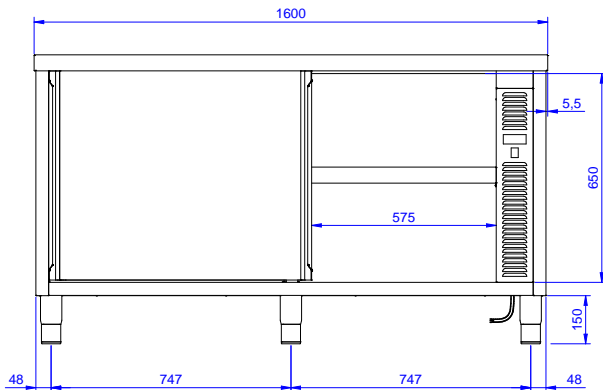

Rakenne

- Teräksinen sisärunko takaa erityisen vahvuuden
- Kaksi liukuovea takaavat helpon pääsyn kaappiin
- työtaso on valmistettu 304 AISI ruostumattomasta teräksestä, siinä on taitetut reunat ja se on äänitaimennettu
- Vahvistettu sivu- ja takapaneeli 304 AISI ruostumatonta terästä
- Varustettu välihyllyllä joka voidaan asettaa kolmeen eri korkeuteen
- Tukevat äänieristetyt liukuovet
- Välihyllly ja vahikkeet ruostumatonta terästä
- 100mm korkea takareunan korotus on ihanteellinen sijoituksessa seinän viereen
- Pohjapaneeli on 4mm paksu ja on kiinnitetty suoraan jalkoihin erinomaisen vahvuuden takaamiseksi
- 150mm korkeat ja 54mm halkaisijaltaan olevat jalat 304 AISI ruostumatonta terästä. Voidaan säätää -35/+25mm

Lisävarusteet

- Pyöräsarja pöytäkaapeille, PNC 855299
4kpl 100mm pyörää joista kahdessa lukko. (Pöydän korkeus pyörillä 993mm)

HYVÄKSYNTÄ: _____

Edestä

Sivulta

EI = Sähköliitäntä

Päältä

Sähkö

Jännite:	220-240 V/1N ph/50/60 Hz
Kokonaisteho:	2.4 kW

Avaintieto

Kaapin leveys:	1545 mm
Kaapin syvyys:	645 mm
Kaapin korkeus:	610 mm
Kaapin lämpötila:	50-75 °C
Ulkomitat, leveys:	1600 mm
Ulkomitat, syvyys:	700 mm
Ulkomitat, korkeus:	900 mm
Ovien lukumäärä ja tyyppi	4 Liukuva
Työtason paksuus	50 mm
Nettopaino:	65 kg