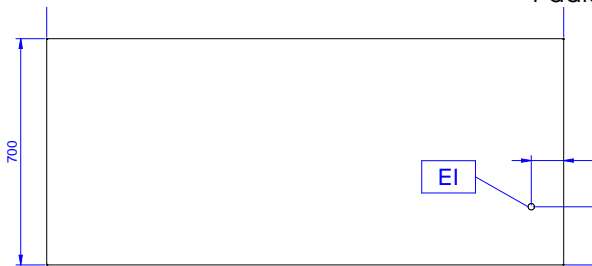

Lisävarusteet

- Pyöräsarja pöytäkaapeille, PNC 855299
4kpl 100mm pyörää joista kahdessa lukko. (Pöydän korkeus pyörillä 993mm)

HYVÄKSYNTÄ: _____

Edestä

Sivulta

EI = Sähköliitäntä

Päältä

Sähkö

Jännite:	220-240 V/1N ph/50/60 Hz
Kokonaisteho:	2.4 kW

Avaintieto

Kaapin leveys:	1545 mm
Kaapin syvyys:	645 mm
Kaapin korkeus:	610 mm
Kaapin lämpötila:	50-75 °C
Ulkomitat, leveys:	1600 mm
Ulkomitat, syvyys:	700 mm
Ulkomitat, korkeus:	900 mm
Ovien lukumäärä ja tyyppi	4 Liukuva
Työtason paksuus	50 mm
Nettopaino:	65 kg